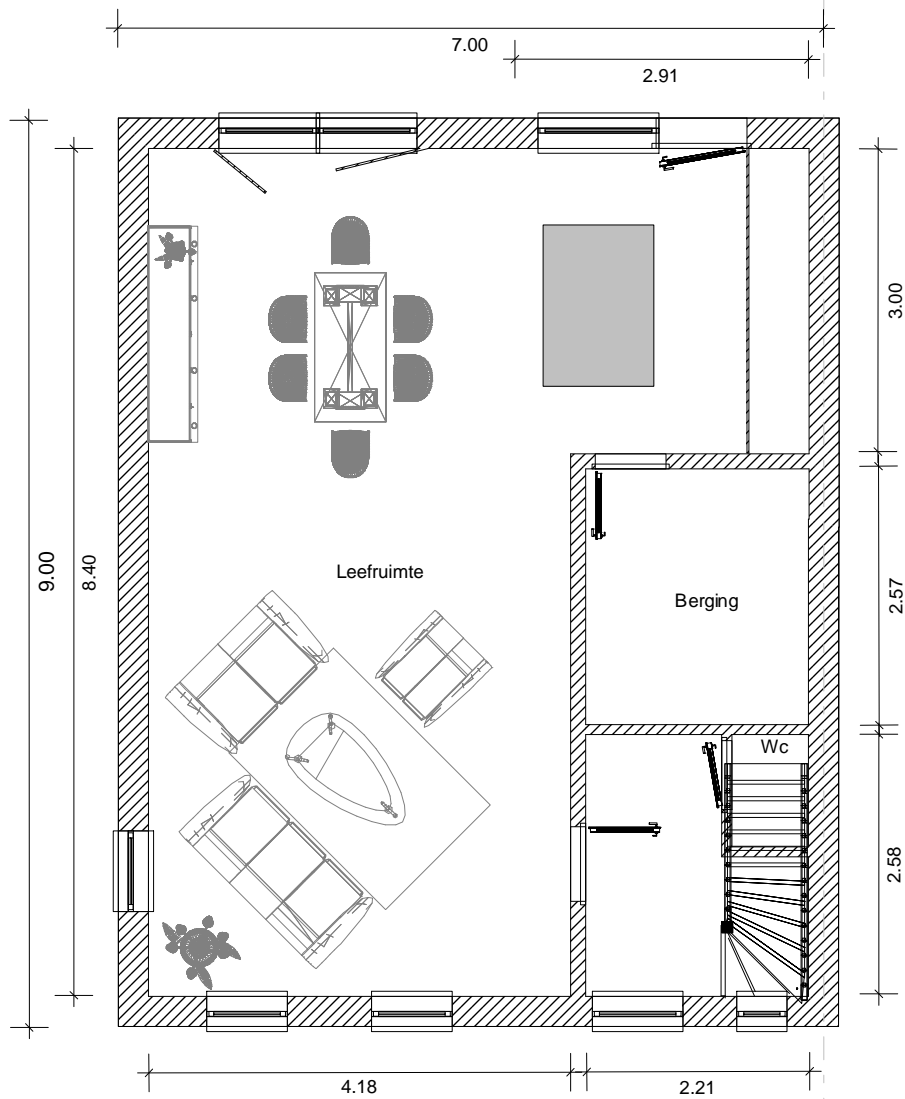

Project: 700/900 KLH565 / dak 45° Modem		
Bouwheer:		
Architect: Bouwbedrijf Cosy Casa Marc Schaeken		
Bestandsnaam: klh 565 dak 45°bis		
Schaal: 1 : 75	Datum: 7/01/2010	Begane grond

Project:	HOB 1 Pastorie	
Bouwheer:	KLH 565 dak 45°	
Bouwmeester:	Bouwbedrijf Cosy Casa Schaeken	
Bestandsnaam:	klh 565 dak 45° pastorie	
Schaal:	1 : 75	Datum: 14/11/2006 Begane grond

Project:	700/900 KLH565 / dak 45° Modem		
Bouwheer:			
Architect:	Bouwbedrijf Cosy Casa Marc Schaeken		
Bestandsnaam:	klh 565 dak 45°bis		
Schaal:	1 : 75	Datum:	7/01/2010
			1. Bovenverdieping

Project:	700/900 KLH565 / dak 45° Modem		
Bouwheer:			
Architect:	Bouwbedrijf Cosy Casa Marc Schaeken		
Bestandsnaam:	klh 565 dak 45°bis		
Schaal:	1 : 75	Datum:	7/01/2010
			Aflopend dak