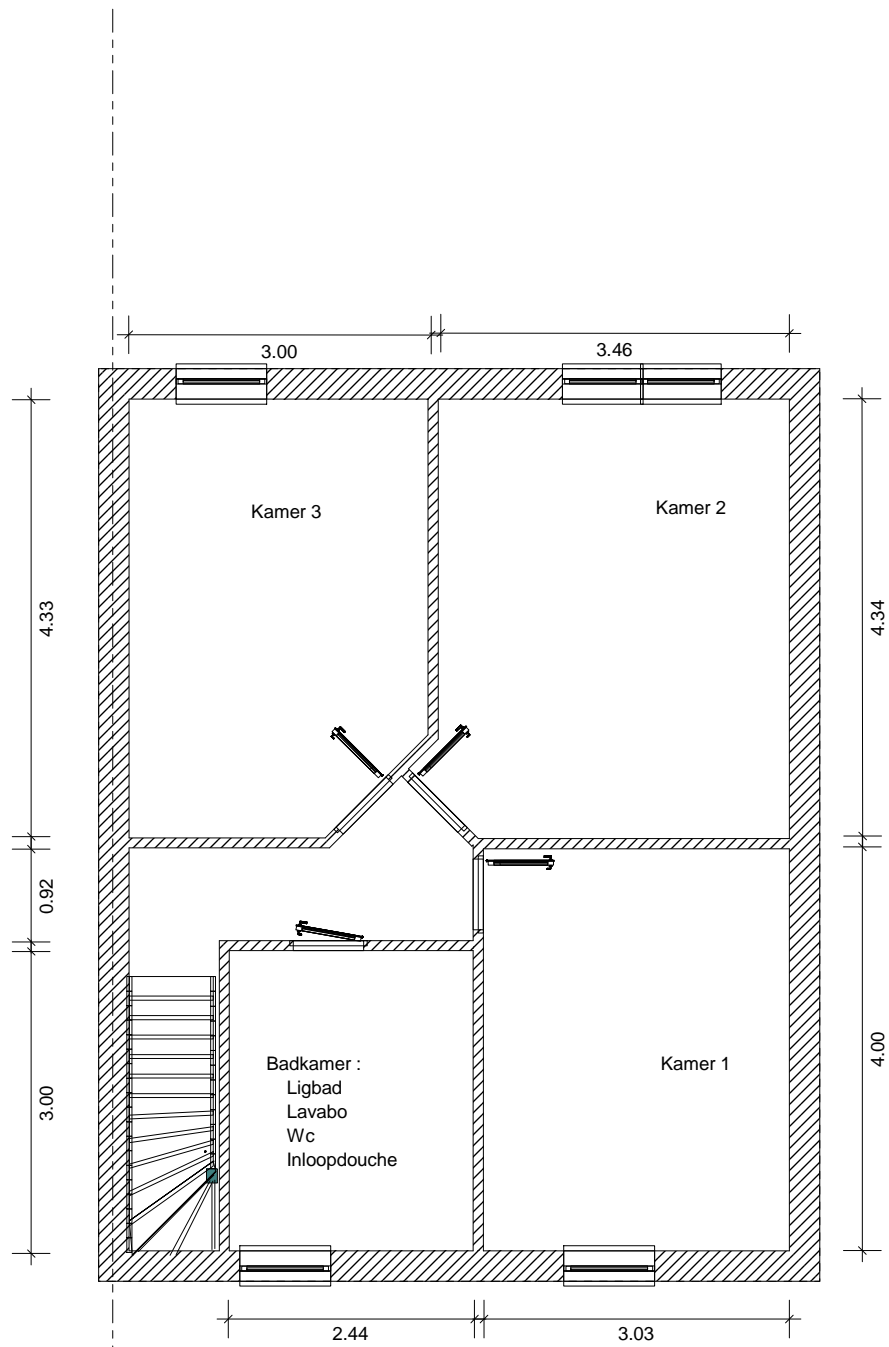

Project: 700/900 KLH565 / dak 45° Modem		
Bouwheer:		
Architect: Bouwbedrijf Cosy Casa Marc Schaeken		
Bestandsnaam: klh 565 dak 45°bis		
Schaal: 1 : 75	Datum: 7/01/2010	Begane grond

Project:	HOB 1 Pastorie	
Bouwheer:	KLH 565 dak 45°	
Bouwmeester:	Bouwbedrijf Cosy Casa Schaeken	
Bestandsnaam:	klh 565 dak 45° pastorie	
Schaal:	1 : 75	Datum: 14/11/2006 Begane grond

Project:	700/900 KLH565 / dak 45° Modem		
Bouwheer:			
Architect:	Bouwbedrijf Cosy Casa Marc Schaeken		
Bestandsnaam:	klh 565 dak 45°bis		
Schaal:	1 : 75	Datum:	7/01/2010
			1. Bovenverdieping

Project:	700/900 KLH565 / dak 45° Modem		
Bouwheer:			
Architect:	Bouwbedrijf Cosy Casa Marc Schaeken		
Bestandsnaam:	klh 565 dak 45°bis		
Schaal:	1 : 75	Datum:	7/01/2010
			Aflopend dak