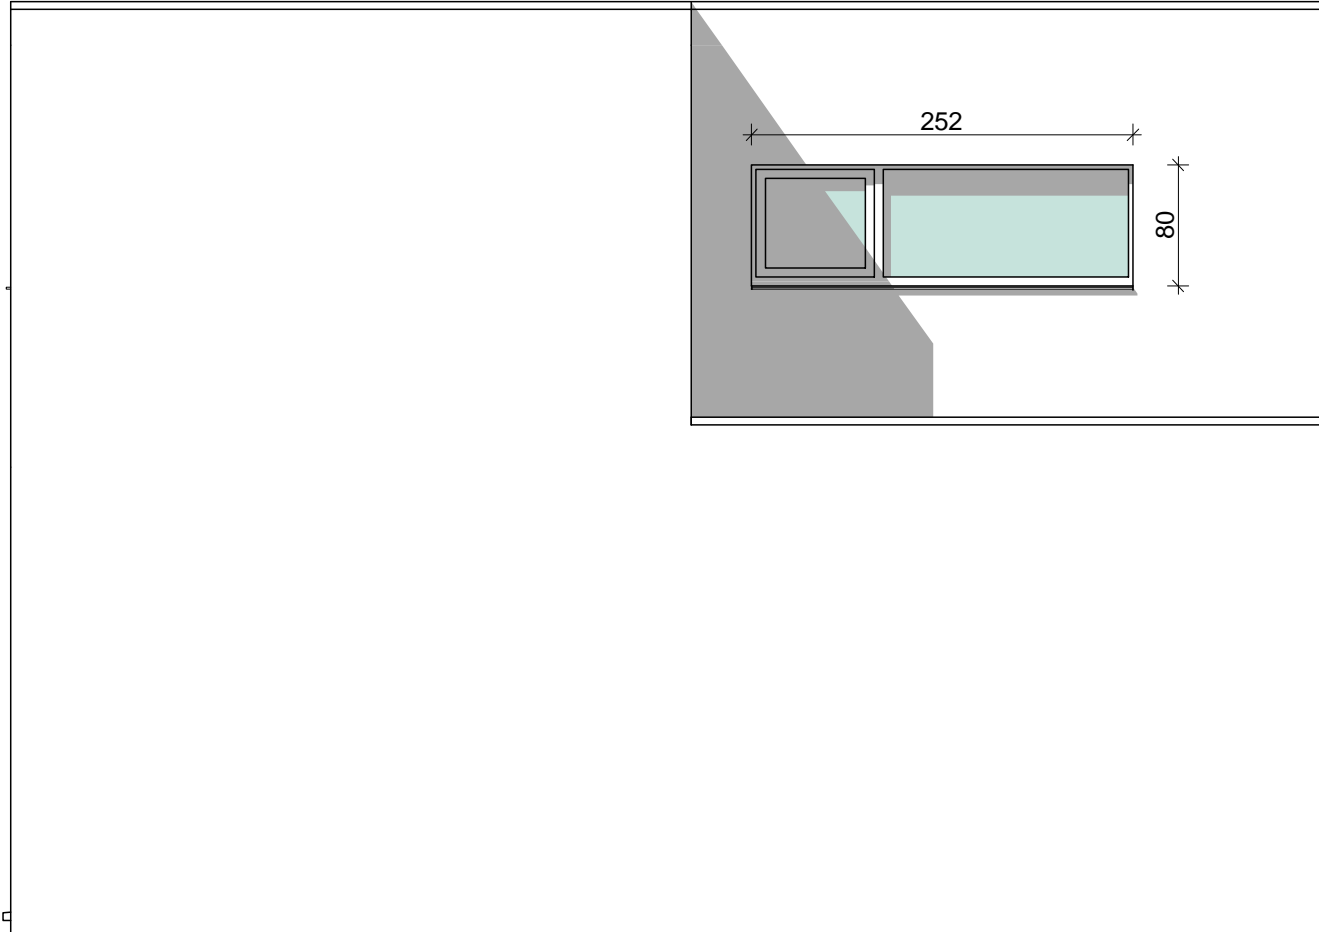

Bruto opp. gelijkvloers  
Opp: 60,90 m<sup>2</sup>

### Gelijkvloers

Woning A2  
Opp: 115,12 m<sup>2</sup>

## Verdieping

Woning A2  
Opp: 115,12 m<sup>2</sup>

**Voorgevel**  
Woning A2\_115 m<sup>2</sup>

**Achtergevel**  
Woning A2\_115 m<sup>2</sup>

Zijgevel links  
Woning A2\_115 m<sup>2</sup>

**Zijgevel rechts**  
Woning A2\_115 m<sup>2</sup>