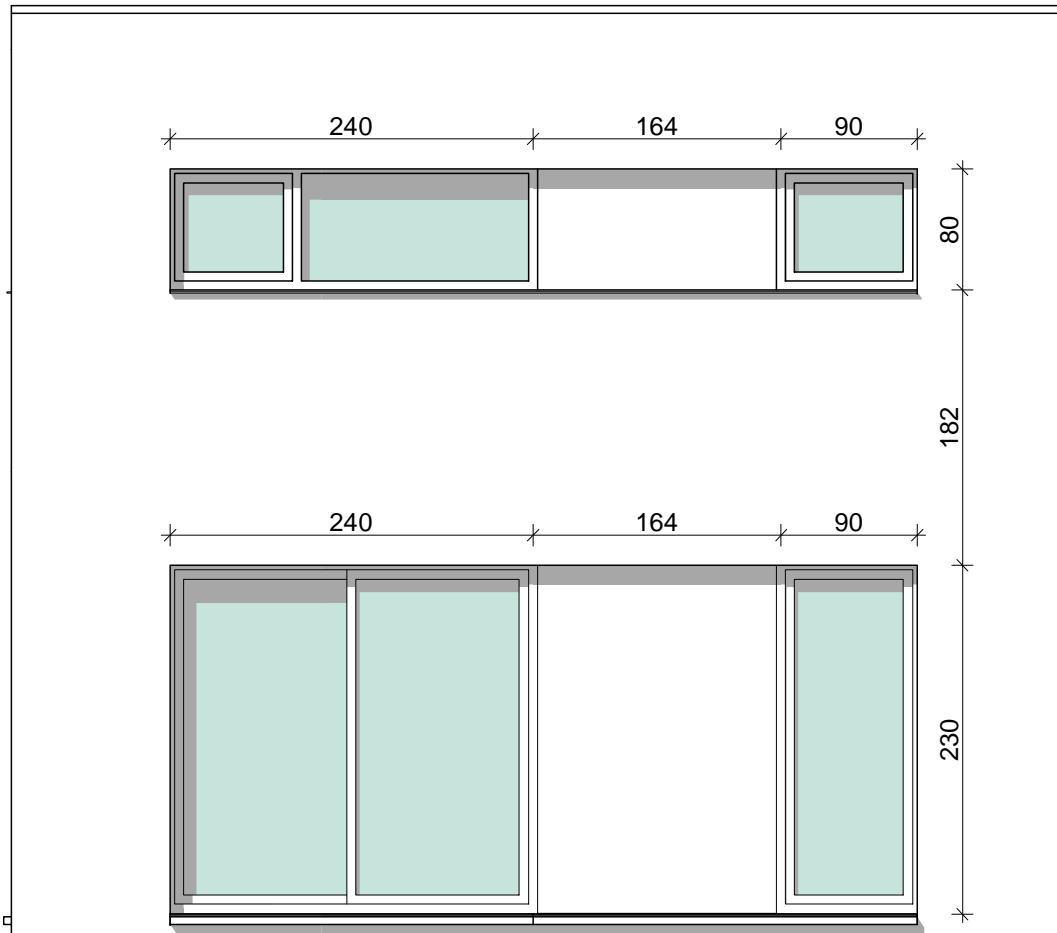

Bruto opp. gelijkvloers  
Opp: 60,90 m<sup>2</sup>

### Gelijkvloers

Woning A2  
Opp: 115,12 m<sup>2</sup>

## Verdieping

Woning A2  
Opp: 115,12 m<sup>2</sup>

**Voorgevel**  
Woning A2\_115 m<sup>2</sup>

**Achtergevel**  
Woning A2\_115 m<sup>2</sup>

Zijgevel links  
Woning A2\_115 m<sup>2</sup>

**Zijgevel rechts**  
Woning A2\_115 m<sup>2</sup>