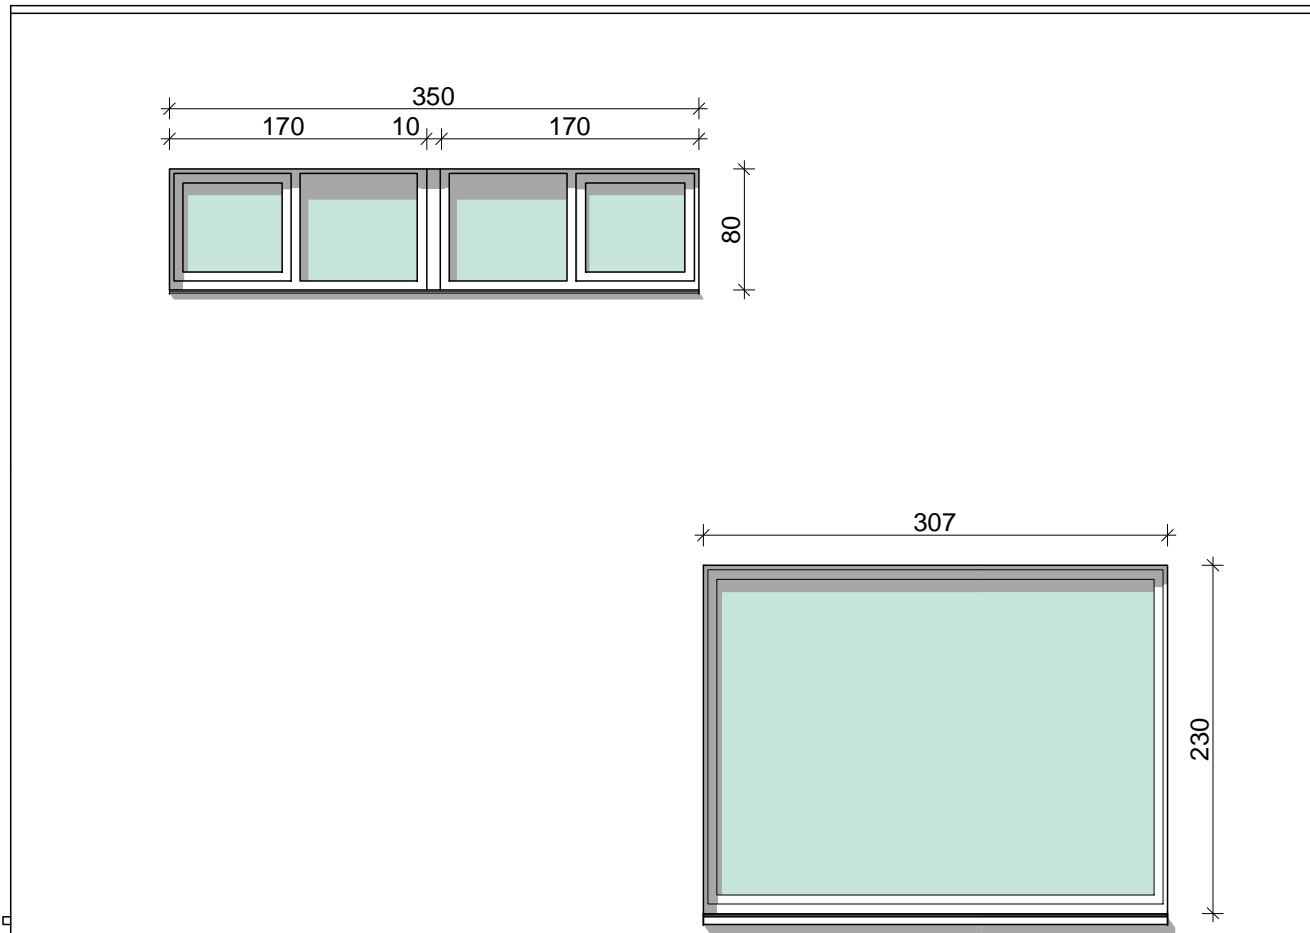

Bruto opp. gelijkvloers  
Opp: 60,90 m<sup>2</sup>

### Gelijkvloers

Woning A2  
Opp: 115,12 m<sup>2</sup>

## Verdieping

Woning A2  
Opp: 115,12 m<sup>2</sup>

**Voorgevel**  
Woning A2\_115 m<sup>2</sup>

**Achtergevel**  
Woning A2\_115 m<sup>2</sup>

Zijgevel links  
Woning A2\_115 m<sup>2</sup>

**Zijgevel rechts**  
Woning A2\_115 m<sup>2</sup>