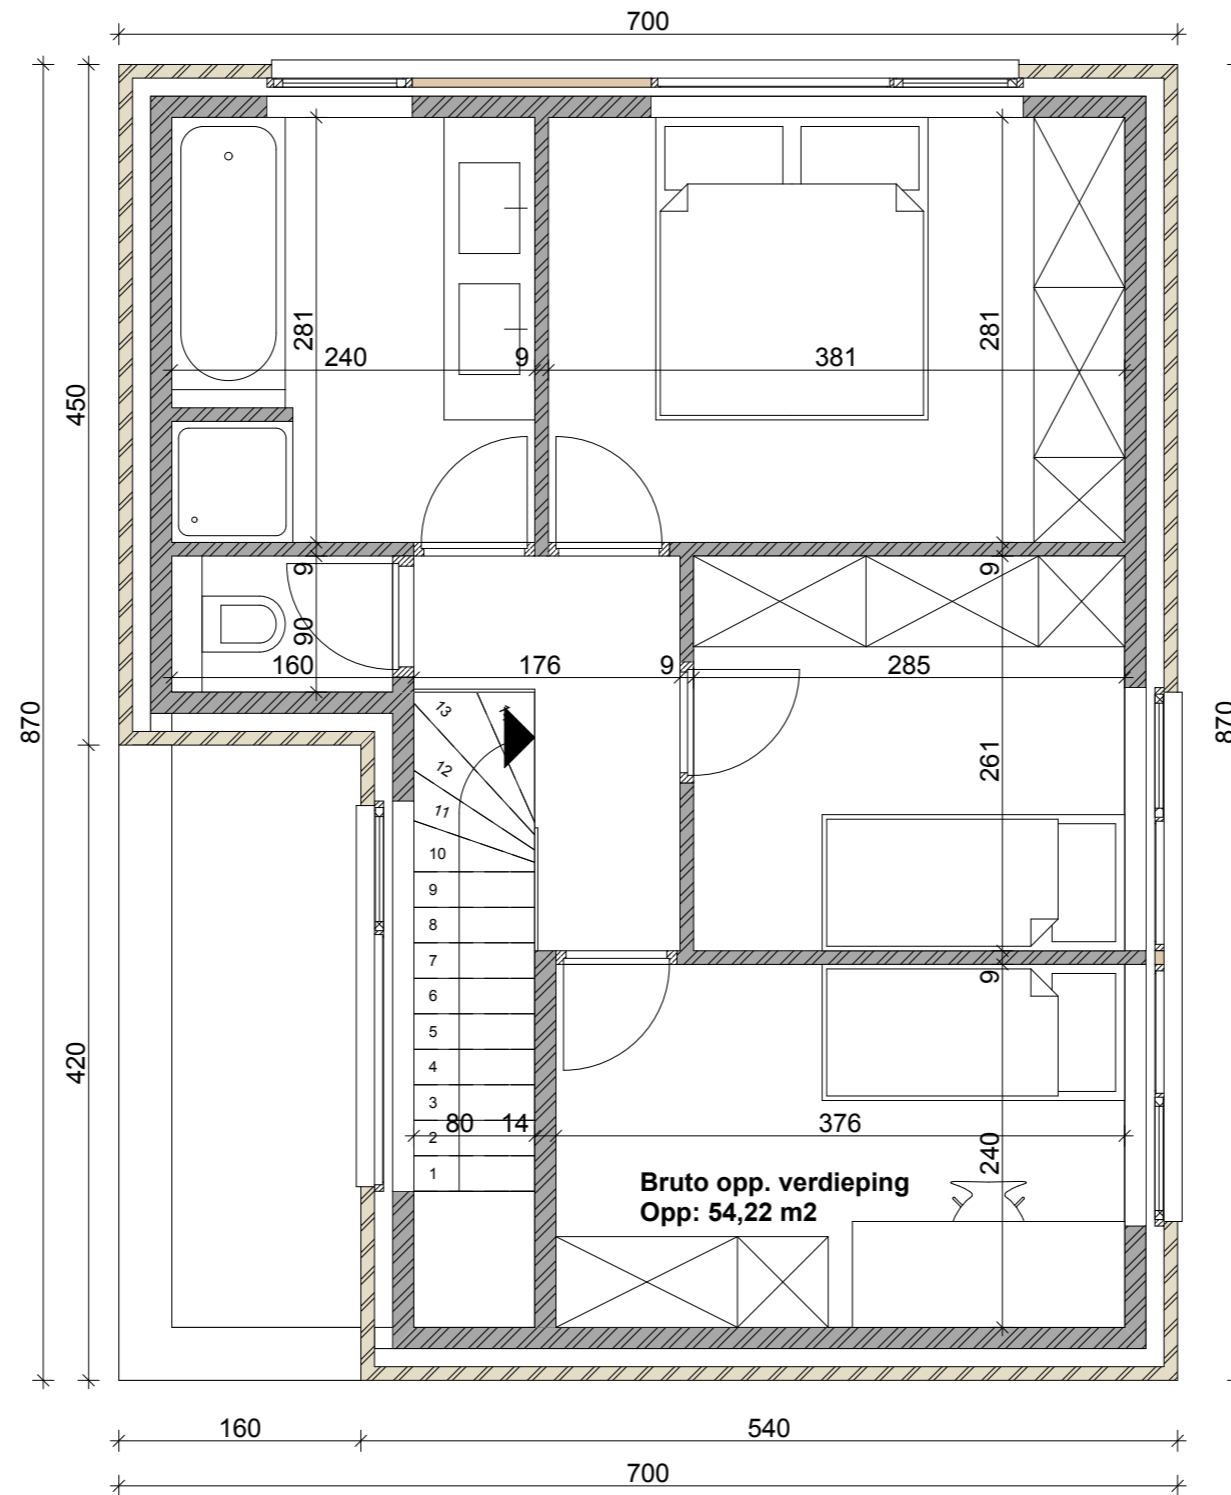

Bruto opp. gelijkvloers  
Opp: 60,90 m<sup>2</sup>

### Gelijkvloers

Woning A2  
Opp: 115,12 m<sup>2</sup>

## Verdieping

Woning A2  
Opp: 115,12 m<sup>2</sup>

**Voorgevel**  
Woning A2\_115 m<sup>2</sup>

**Achtergevel**  
Woning A2\_115 m<sup>2</sup>

Zijgevel links  
Woning A2\_115 m<sup>2</sup>

**Zijgevel rechts**  
Woning A2\_115 m<sup>2</sup>