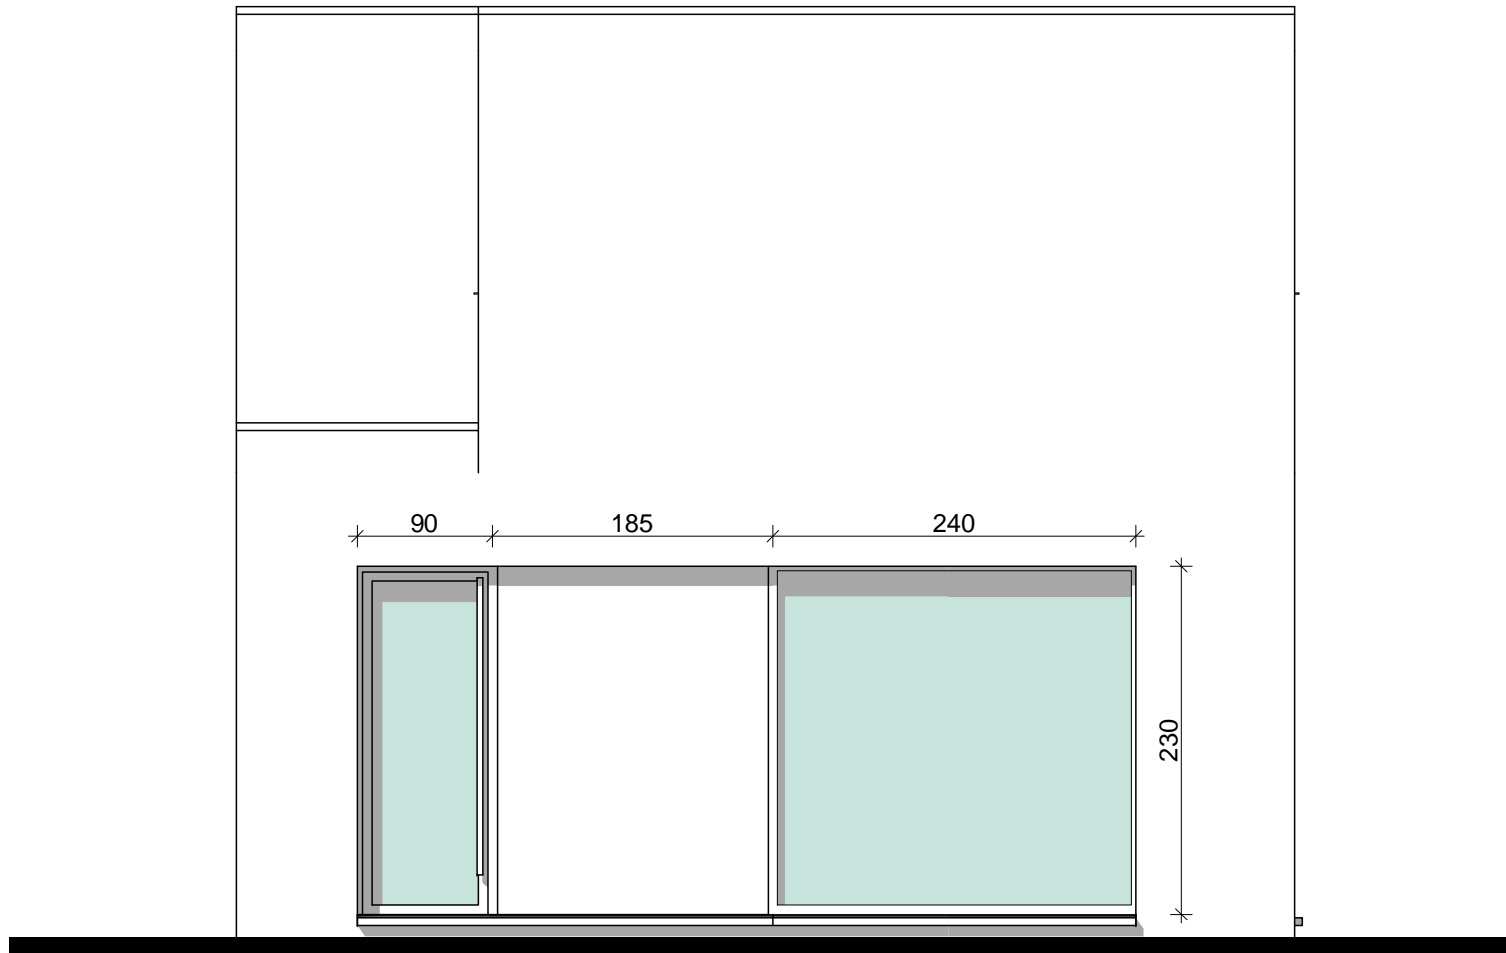

Bruto opp. gelijkvloers  
Opp: 60,90 m<sup>2</sup>

### Gelijkvloers

Woning A2  
Opp: 115,12 m<sup>2</sup>

## Verdieping

Woning A2  
Opp: 115,12 m<sup>2</sup>

**Voorgevel**  
Woning A2\_115 m<sup>2</sup>

**Achtergevel**  
Woning A2\_115 m<sup>2</sup>

Zijgevel links  
Woning A2\_115 m<sup>2</sup>

**Zijgevel rechts**  
Woning A2\_115 m<sup>2</sup>