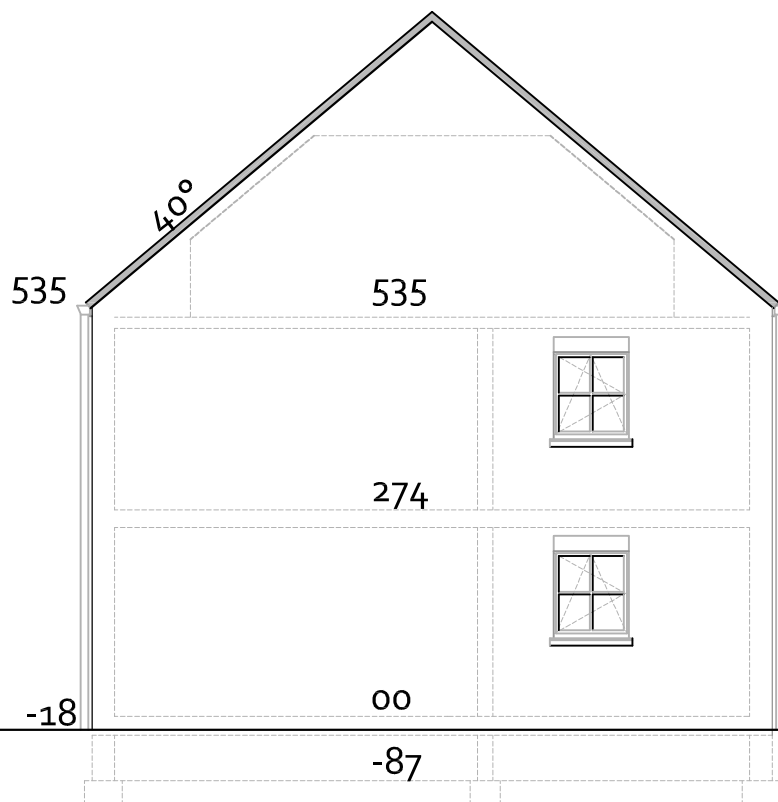

Cosy Casa

Da Vinci

Rez de Chaussée 987

Etage

Cosy Casa

Da Vinci

FACADE AVANT

FACADE ARRIERE

Cosy Casa

Da Vinci

FACADE GAUCHE

FACADE DROITE